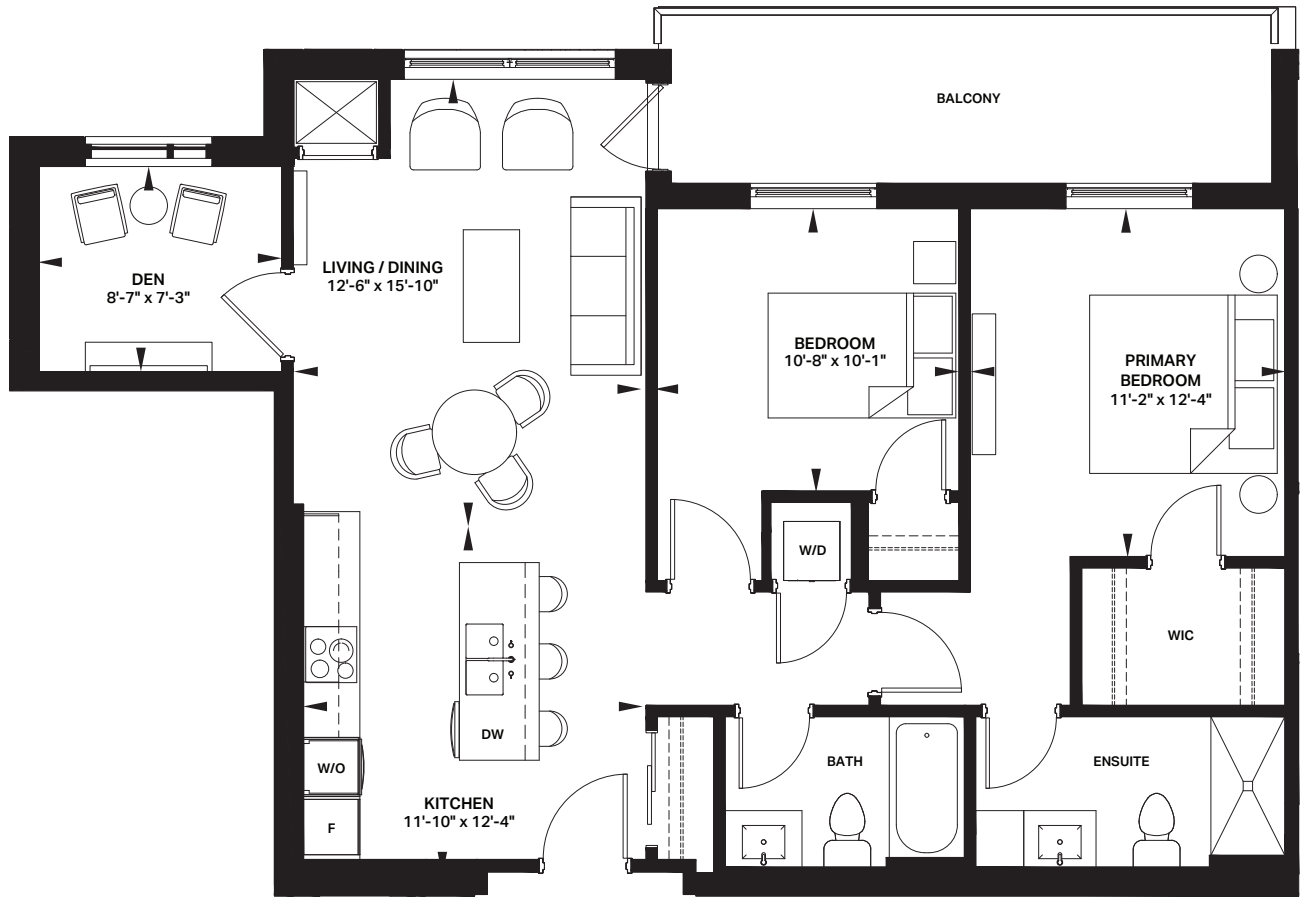

MERRITTON MILLS

HINTERBROOK
1061 SQ.FT.
2 BED + DEN / 2 BATH

LEVELS 2-5