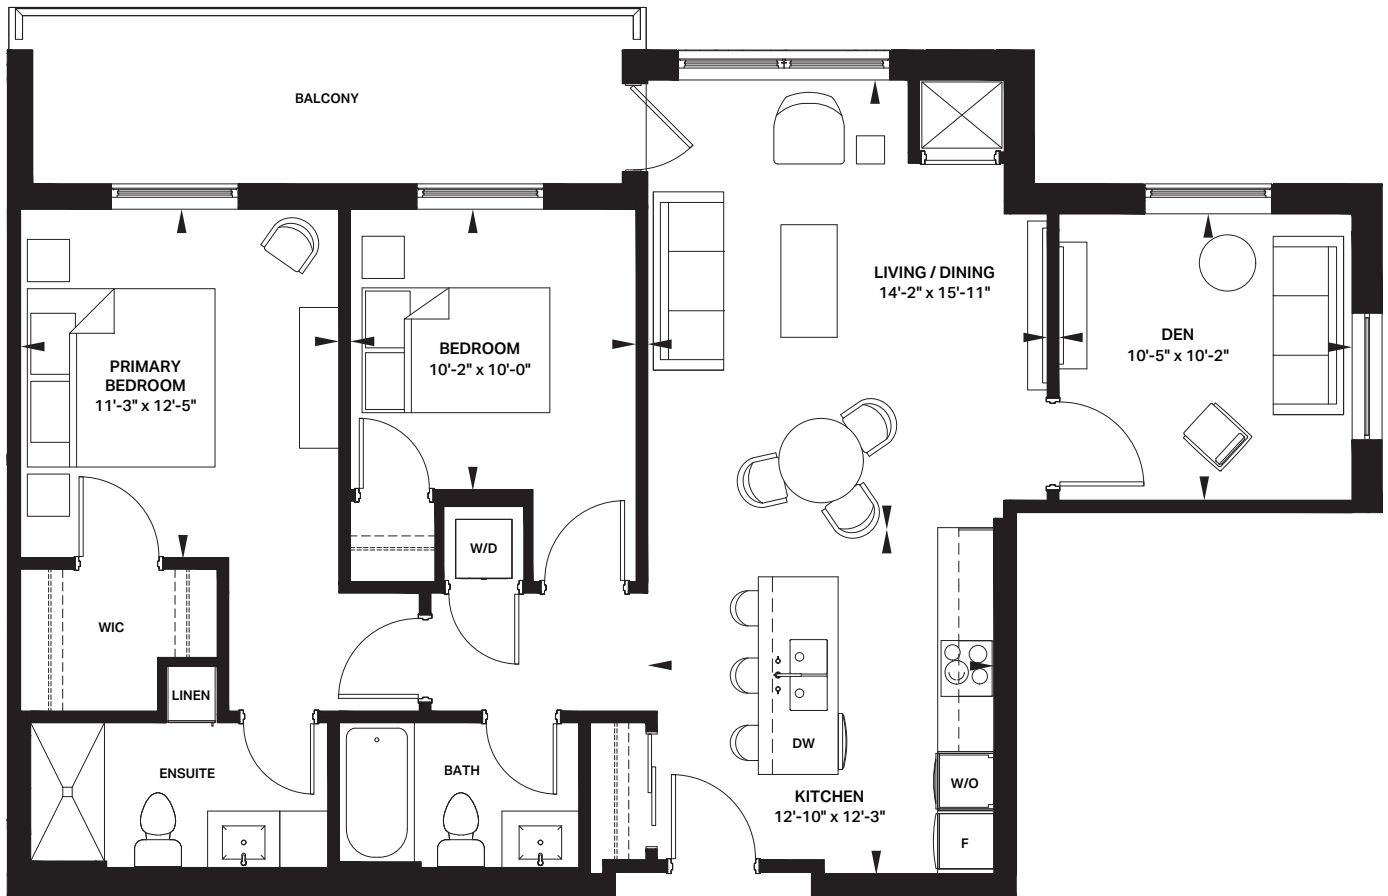

MERRITTON MILLS

VIENI
1117 SQ.FT.
2 BED + DEN / 2 BATH

LEVELS 2-5